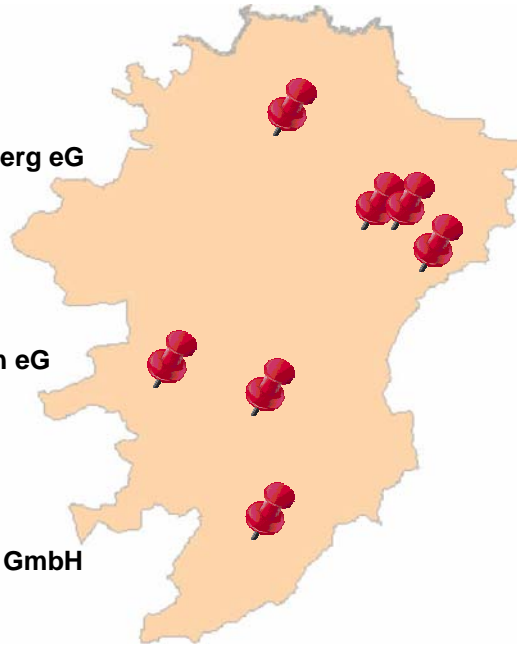

Unsere dienstleistenden Unternehmen für die verschiedenen Versorgungsbereiche

Allgäuer Kraftwerke GmbH

Am Alten Bahnhof 10
87527 Sonthofen
Tel. (08321) 269-0
Fax (08321) 269-199

Energiegenossenschaft Mittelberg eG

Lindenstraße 2
87466 Oy-Mittelberg
Tel. (08366) 271
Fax (08366) 16 82

Energieversorgung Oy-Kressen eG

Sonnenmulde 1
87466 Oy-Mittelberg
Tel. (08366) 692
Fax. (08366) 9 88 76 2

Energieversorgung Oberstdorf GmbH

Nebelhornstraße 51 - 53
87561 Oberstdorf
Tel. (08322) 911-0
Fax (08322) 911-198

Allgäuer Überlandwerk GmbH

Illerstraße 14
87435 Kempten

Postfach 1160
87401 Kempten

Tel. (0831) 2521-440
Fax (0831) 2521-451

Betriebstelle Immenstadt

Im Engelfeld 3
87509 Immenstadt
Tel. (08323) 9 12-0
Fax (08323) 8 09 47

Betriebstelle Nesselwang

An der Riese 12
87484 Nesselwang
Tel. (08361) 92 12-0
Fax (08361) 18 35