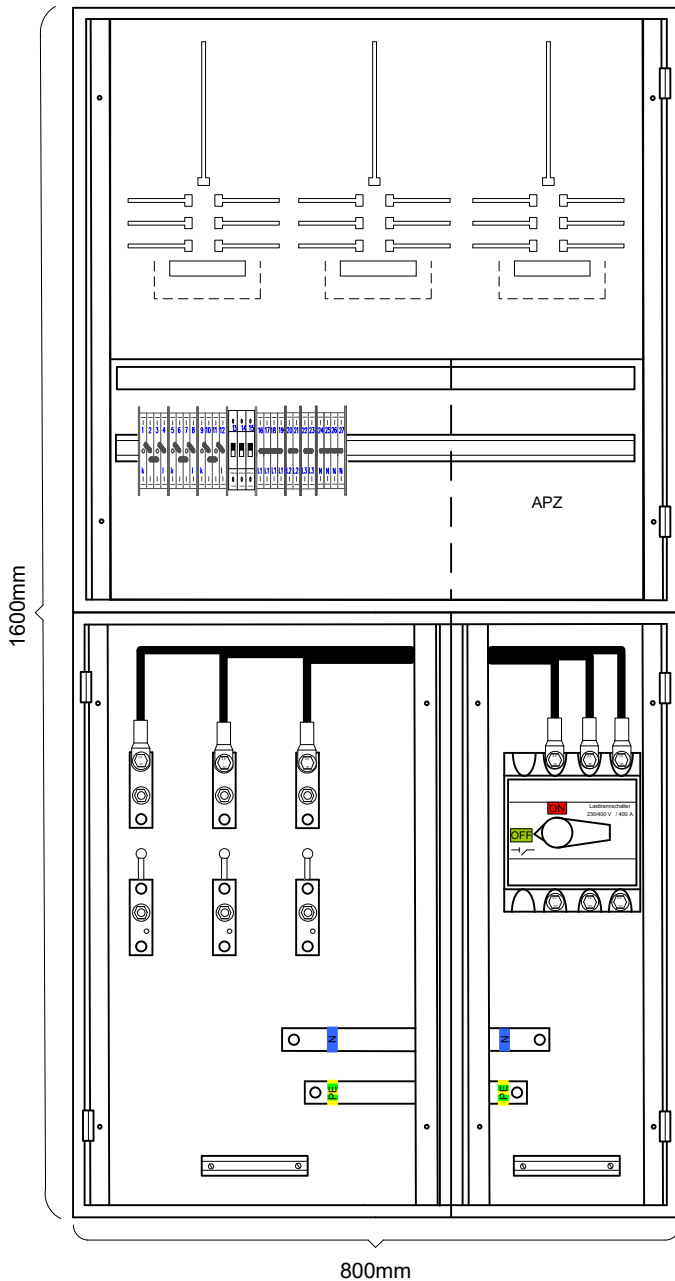

# Allgäu Netz Standard - Wandlerschrank

## Ausrüstungsatz für Allgäu Netz

- Strompfadleitungen: H07V-U 4 mm<sup>2</sup>
- Spannungspfadleitungen: NSGAFÖU 2,5 mm<sup>2</sup>
- Prüfklemme

- CU-Laschen für Wandlerauflage

		Allgäu Netz Standard - Wandlerschrank			
		Beispiel für eine Standard-Wandlermessung			
GRÖSSE	Beab	ZEICHN.NR.		REV.	
	J. Klatzka	NWZ 1		1.0	
MASSSTAB	1:10	05.2019	BLATT	1 VON 1	