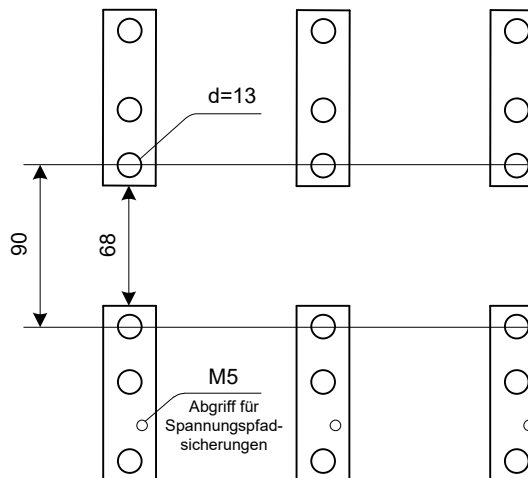

# Allgäu Netz Standard - Wandlerschrank

## Ausrüstungsatz für Allgäu Netz

- Strompfadleitungen: H07V-U 4 mm<sup>2</sup>
- Spannungspfadleitungen: NSGAFÖU 2,5 mm<sup>2</sup>
- Prüfklemme

- CU-Laschen für Wandlerauflage

		Allgäu Netz Standard - Wandlerschrank			
		Beispiel für eine Standard-Wandlermessung			
GRÖSSE	Beab	ZEICHN.NR.		REV.	
	J. Klatzka	NWZ 1		1.0	
MASSSTAB	1:10	05.2019	BLATT	1 VON 1	