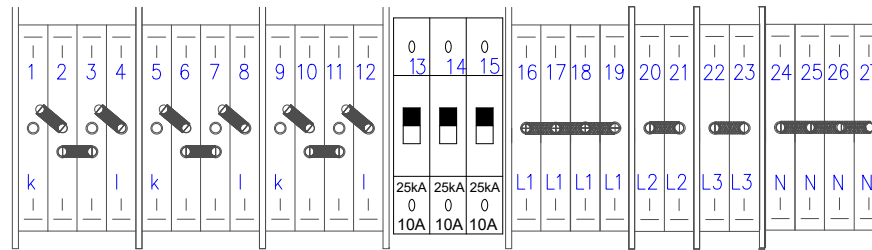

# Allgäu Netz Standard - Wandlerschrank

## Ausrüstungsatz für Allgäu Netz

- Strompfadleitungen: H07V-U 4 mm<sup>2</sup>
- Spannungspfadleitungen: NSGAFÖU 2,5 mm<sup>2</sup>
- Prüfklemme

- CU-Laschen für Wandlerauflage

		Allgäu Netz Standard - Wandlerschrank			
		Beispiel für eine Standard-Wandlermessung			
GRÖSSE	Beab	ZEICHN.NR.		REV.	
	J. Klatzka	NWZ 1		1.0	
MASSSTAB	1:10	05.2019	BLATT	1 VON 1	